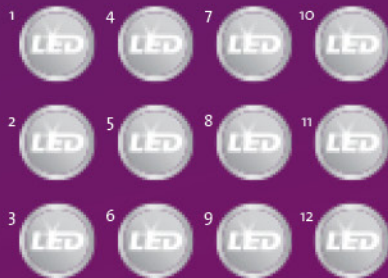

Knjižica za sakupljanje bodova

Natočite gorivo ili kupite bilo koji proizvod ili uslugu na uključanim Ininim maloprodajnim mjestima, a za svakih potrošenih 50 kuna dobivate naljepnicu. Možete dobiti najviše 15 naljepnica po izdanom računu.

Sakupite potrebni broj naljepnica, naljepite ih na predviđeno mjesto za sakupljanje bodova i kupite bilo koji Philips proizvod u ponudi uz popust do 50%*. Potrebno je sakupiti najmanje 3 ili 6 naljepnica za kupnju proizvoda po sniženim cijenama.

Naljepnice se mogu sakupljati i iskoristiti od 10. listopada 2016. do 15. siječnja 2017. ili do isteka zaliha. Proizvode uključene u promociju moguće je kupiti isključivo uz naljepnice po istaknutim cijenama.

Naljepnice se ne mogu zamijeniti za gotovinu. Predlažemo da redovito sakupljate naljepnice za vrijeme trajanja promocije te da kupnju ne ostavljate za kraj promotivne akcije. Naljepnice se mogu sakupljati na svim Ininim maloprodajnim mjestima, a iskoristiti na određenim Ininim maloprodajnim mjestima uključenima u promociju.

Sakupljanjem naljepnica izričito prihvaćate uvjete promocije, o kojima više informacija možete dobiti na Ininim maloprodajnim mjestima te na službenoj stranici promocije: www.ina.hr/philips