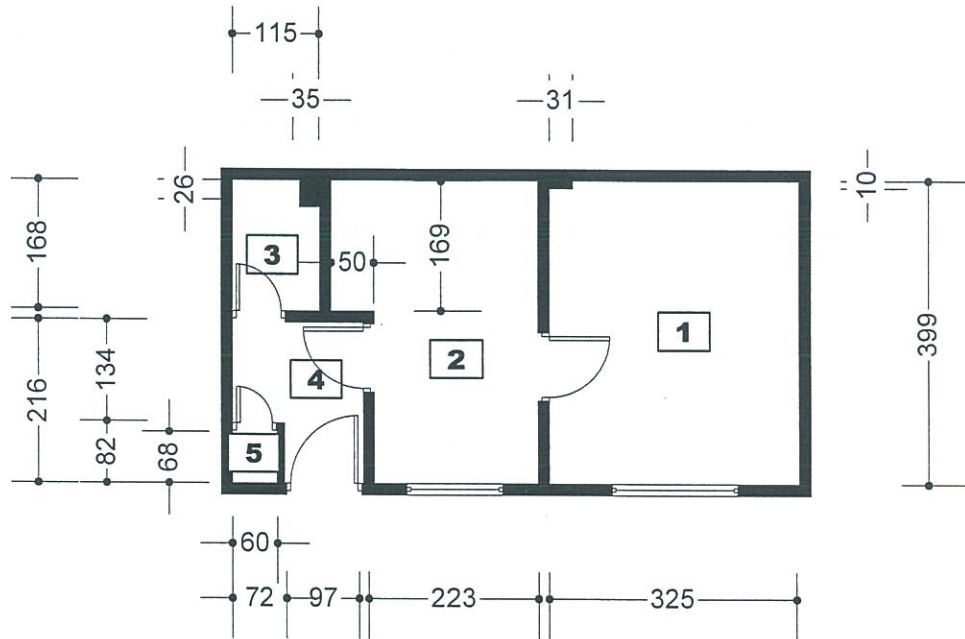

SISAK, GUSTAVA KRKLECA 5/prizemlje

STAN br. 8

LEGENDA:

1. SOBA
2. KUHINJA SA BLAGOVAONICOM
3. KUPAONICA SA WC-om
4. HODNIK
5. SMOČNICA
6. SPREMIŠTE

SPREMIŠTE br. 1

TLOCRT STANA
M 1:100