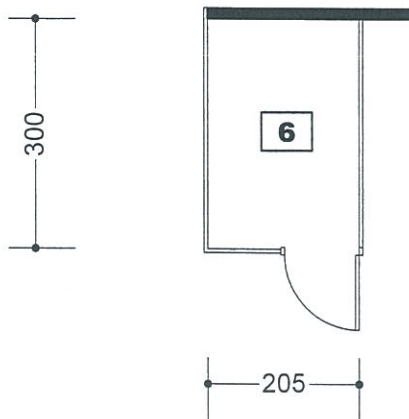

SISAK, GUSTAVA KRKLECA 5/prizemlje

STAN br. 8

LEGENDA:

1. SOBA
2. KUHINJA SA BLAGOVAONICOM
3. KUPAONICA SA WC-om
4. HODNIK
5. SMOČNICA
6. SPREMIŠTE

SPREMIŠTE br. 1

TLOCRT STANA
M 1:100